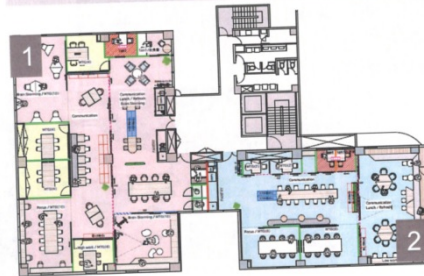

# KDX飯田橋ビル 4階64.67坪

東京都新宿区下宮比町2-26

4階平面図 4階(4-1)354.81m<sup>2</sup>/約107.33坪  
4階(4-2)213.81m<sup>2</sup>/約64.67坪

## 物件MAP

賃貸条件	
坪数	64.67坪
階数	4階 (4-2)
入居可能日	
ビル情報	
所在地	東京都新宿区下宮比町2-26
最寄り駅	東京メトロ東西線 飯田橋駅 徒歩3分 東京メトロ有楽町線 飯田橋駅 徒歩3分 都営大江戸線 飯田橋駅 徒歩3分 JR中央・総武線 飯田橋駅 徒歩3分
エリア	四谷・市ヶ谷・飯田橋エリア
竣工	1990年3月
耐震	新耐震基準
階数	地上8階 地下1階
用途	事務所
構造	SRC造
設備情報	
エレベーター	2基
空調	個別空調
OAフロア	OAフロア
基準階天井高	2,600mm
光ファイバー	有り
トイレ	男女別・室外
セキュリティ	有り
駐車場	有り