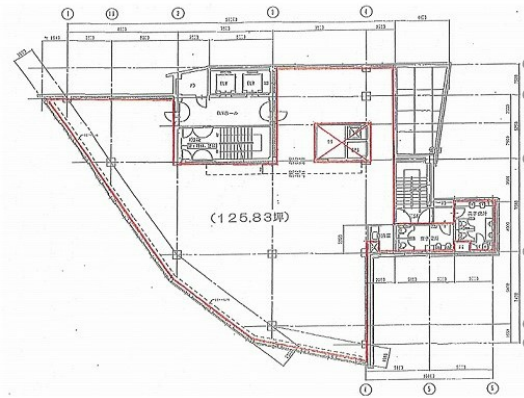

飯田橋御幸ビル 地下1階66.35坪

東京都新宿区下宮比町1-4

物件MAP

賃貸条件	
月額賃料	相談
坪数	66.35坪
坪単価	相談
共益費	228,908円
礼金	無し
敷金（保証金）	12ヶ月
階数	B1階
入居可能日	即日

ビル情報	
所在地	東京都新宿区下宮比町1-4
最寄り駅	東京メトロ南北線 飯田橋駅 徒歩1分 東京メトロ有楽町線 飯田橋駅 徒歩1分 東京メトロ東西線 飯田橋駅 徒歩3分 都営大江戸線 飯田橋駅 徒歩5分
エリア	四谷・市ヶ谷・飯田橋エリア
竣工	1966年5月
耐震	旧耐震基準
階数	地上8階 地下1階
用途	店舗
構造	SRC造

設備情報	
エレベーター	2基
空調	個別空調
OAフロア	OAフロア
基準階天井高	2,450mm
光ファイバー	有り
トイレ	男女別・室外
セキュリティ	有り
駐車場	有り