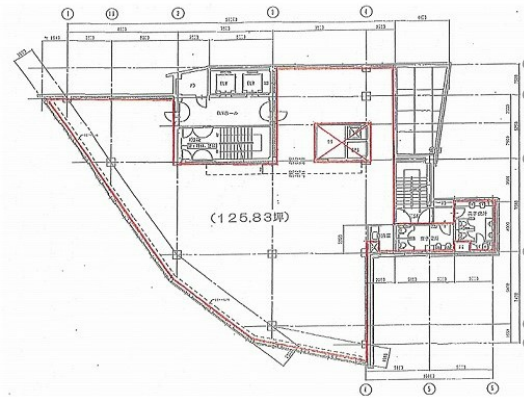

飯田橋御幸ビル 地下1階66.35坪

東京都新宿区下宮比町1-4

物件MAP

賃貸条件	
月額賃料	相談
坪数	66.35坪
坪単価	相談
共益費	228,908円
礼金	無し
敷金（保証金）	12ヶ月
階数	B1階
入居可能日	即日

ビル情報	
所在地	東京都新宿区下宮比町1-4
最寄り駅	東京メトロ南北線 飯田橋駅 徒歩1分 東京メトロ有楽町線 飯田橋駅 徒歩1分 東京メトロ東西線 飯田橋駅 徒歩3分 都営大江戸線 飯田橋駅 徒歩5分
エリア	四谷・市ヶ谷・飯田橋エリア
竣工	1966年5月
耐震	旧耐震基準
階数	地上8階 地下1階
用途	店舗
構造	SRC造

設備情報	
エレベーター	2基
空調	個別空調
OAフロア	OAフロア
基準階天井高	2,450mm
光ファイバー	有り
トイレ	男女別・室外
セキュリティ	有り
駐車場	有り

事務所移転の簡単検索サイト

飯田橋御幸ビル 地下1階66.35坪 東京都新宿区下宮比町1-4

四谷・市ヶ谷・飯田橋エリア（ビルID：0011108）の賃貸オフィス

貸事務所・レンタルオフィス・オフィス移転ならQuickService