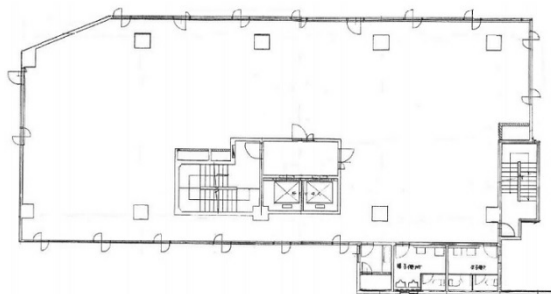

第3山田ビル 5階101.46坪

東京都新宿区愛住町22

物件MAP

賃貸条件	
月額賃料	1,420,440円 (税別)
坪数	101.46坪
坪単価	14,000円 (税別)
共益費	賃料に含む
礼金	無し
敷金 (保証金)	6ヶ月
階数	5階
入居可能日	即日

ビル情報	
所在地	東京都新宿区愛住町22
最寄り駅	都営新宿線 曙橋駅 徒歩2分 東京メトロ丸ノ内線 四谷三丁目駅 徒歩6分 都営大江戸線 若松河田駅 徒歩10分
エリア	四谷・市ヶ谷・飯田橋エリア
竣工	1987年10月
耐震	新耐震基準
階数	地上11階
用途	事務所
構造	SRC造

設備情報	
エレベーター	2基
空調	個別空調
OAフロア	OAフロア
基準階天井高	
光ファイバー	有り
トイレ	男女別・室外
セキュリティ	有り
駐車場	無し