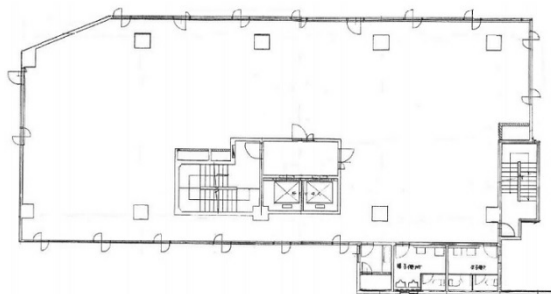

第3山田ビル 5階101.46坪

東京都新宿区愛住町22

物件MAP

賃貸条件	
月額賃料	1,420,440円 (税別)
坪数	101.46坪
坪単価	14,000円 (税別)
共益費	賃料に含む
礼金	無し
敷金 (保証金)	6ヶ月
階数	5階
入居可能日	即日
ビル情報	
所在地	東京都新宿区愛住町22
最寄り駅	都営新宿線 曙橋駅 徒歩2分 東京メトロ丸ノ内線 四谷三丁目駅 徒歩6分 都営大江戸線 若松河田駅 徒歩10分
エリア	四谷・市ヶ谷・飯田橋エリア
竣工	1987年10月
耐震	新耐震基準
階数	地上11階
用途	事務所
構造	SRC造
設備情報	
エレベーター	2基
空調	個別空調
OAフロア	OAフロア
基準階天井高	
光ファイバー	有り
トイレ	男女別・室外
セキュリティ	有り
駐車場	無し