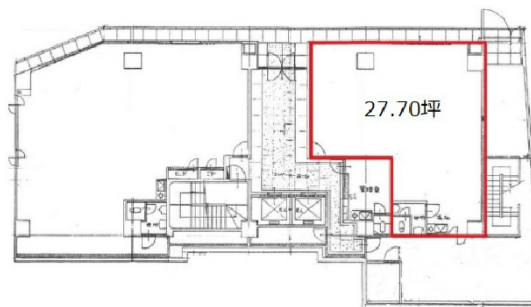

# 第3山田ビル 1階27.7坪

東京都新宿区愛住町22

## 物件MAP

賃貸条件	
月額賃料	415,500円 (税別)
坪数	27.7坪
坪単価	15,000円 (税別)
共益費	賃料に含む
礼金	無し
敷金 (保証金)	8ヶ月
階数	1階 (B (申込有))
入居可能日	即日
ビル情報	
所在地	東京都新宿区愛住町22
最寄り駅	都営新宿線 曙橋駅 徒歩2分 東京メトロ丸ノ内線 四谷三丁目駅 徒歩6分 都営大江戸線 若松河田駅 徒歩10分
エリア	四谷・市ヶ谷・飯田橋エリア
竣工	1987年10月
耐震	新耐震基準
階数	地上11階
用途	事務所/店舗
構造	SRC造
設備情報	
エレベーター	2基
空調	個別空調
OAフロア	OAフロア
基準階天井高	
光ファイバー	有り
トイレ	男女別・室外
セキュリティ	有り
駐車場	無し