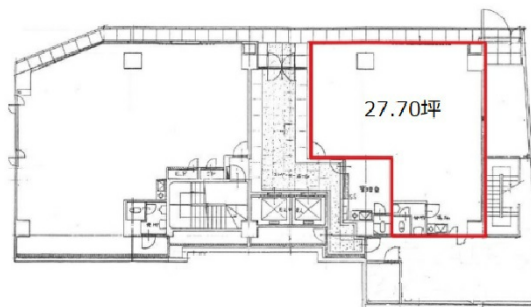

# 第3山田ビル 1階27.7坪

東京都新宿区愛住町22

物件MAP

賃貸条件	
月額賃料	415,500円（税別）
坪数	27.7坪
坪単価	15,000円（税別）
共益費	賃料に含む
礼金	無し
敷金（保証金）	8ヶ月
階数	1階（B（申込有））
入居可能日	即日
ビル情報	
所在地	東京都新宿区愛住町22
最寄り駅	都営新宿線 曙橋駅 徒歩2分 東京メトロ丸ノ内線 四谷三丁目駅 徒歩6分 都営大江戸線 若松河田駅 徒歩10分
エリア	四谷・市ヶ谷・飯田橋エリア
竣工	1987年10月
耐震	新耐震基準
階数	地上11階
用途	事務所/店舗
構造	SRC造
設備情報	
エレベーター	2基
空調	個別空調
OAフロア	OAフロア
基準階天井高	
光ファイバー	有り
トイレ	男女別・室外
セキュリティ	有り
駐車場	無し