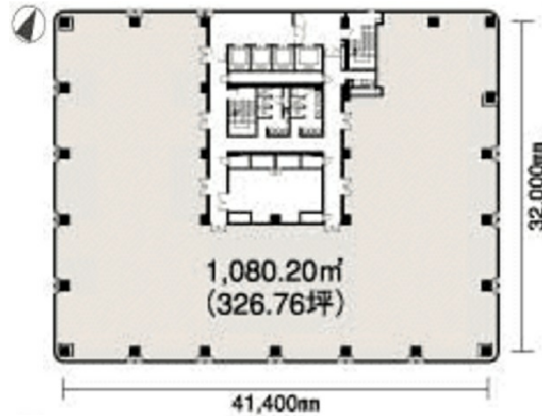

メットライフ新潟テレコムビル 1階9.66坪

新潟県新潟市中央区万代4-4-27

物件MAP

賃貸条件	
月額賃料	相談
坪数	9.66坪
坪単価	相談
共益費	賃料に含む
礼金	無し
敷金（保証金）	相談
階数	1階（105）
入居可能日	相談
ビル情報	
所在地	新潟県新潟市中央区万代4-4-27
最寄り駅	JR越後線 新潟駅 徒歩9分 JR信越本線 新潟駅 徒歩9分 JR白新線 新潟駅 徒歩9分
エリア	新潟
竣工	1989年5月
耐震	新耐震基準
階数	地上11階
用途	店舗
構造	S造
設備情報	
エレベーター	4基
空調	個別空調
OAフロア	その他
基準階天井高	2,550mm
光ファイバー	有り
トイレ	男女別・室外
セキュリティ	有り
駐車場	有り