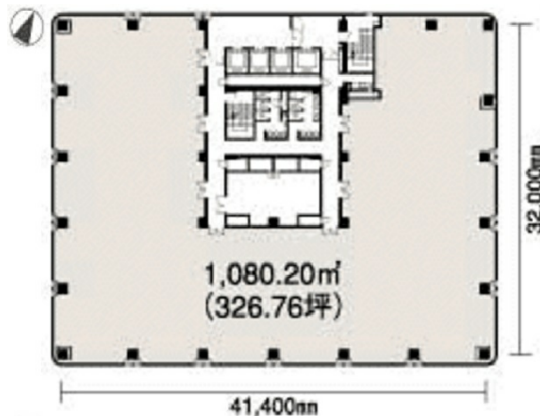

メットライフ新潟テレコムビル 1階9.66坪

新潟県新潟市中央区万代4-4-27

物件MAP

賃貸条件	
月額賃料	相談
坪数	9.66坪
坪単価	相談
共益費	賃料に含む
礼金	無し
敷金（保証金）	相談
階数	1階（105）
入居可能日	相談

ビル情報	
所在地	新潟県新潟市中央区万代4-4-27
最寄り駅	JR越後線 新潟駅 徒歩9分 JR信越本線 新潟駅 徒歩9分 JR白新線 新潟駅 徒歩9分
エリア	新潟
竣工	1989年5月
耐震	新耐震基準
階数	地上11階
用途	店舗
構造	S造

設備情報	
エレベーター	4基
空調	個別空調
OAフロア	その他
基準階天井高	2,550mm
光ファイバー	有り
トイレ	男女別・室外
セキュリティ	有り
駐車場	有り

事務所移転の簡単検索サイト

Quick Service

クイックサービス

メットライフ新潟テレコムビル 1階9.66坪 新潟県新潟市中央区万代4-4-27

新潟（ビルID：0011093）の賃貸オフィス

貸事務所・レンタルオフィス・オフィス移転ならQuickService