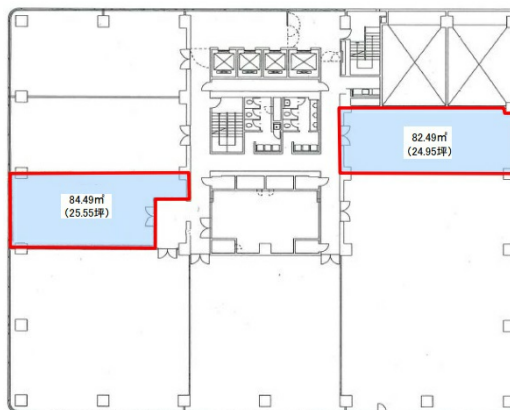

メットライフ新潟テレコムビル 5階24.95坪

新潟県新潟市中央区万代4-4-27

物件MAP

賃貸条件	
坪数	24.95坪
階数	5階 (507)
入居可能日	
ビル情報	
所在地	新潟県新潟市中央区万代4-4-27
最寄り駅	JR越後線 新潟駅 徒歩9分 JR信越本線 新潟駅 徒歩9分 JR白新線 新潟駅 徒歩9分
エリア	新潟
竣工	1989年5月
耐震	新耐震基準
階数	地上11階
用途	事務所
構造	S造
設備情報	
エレベーター	4基
空調	個別空調
OAフロア	その他
基準階天井高	2,550mm
光ファイバー	有り
トイレ	男女別・室外
セキュリティ	有り
駐車場	有り