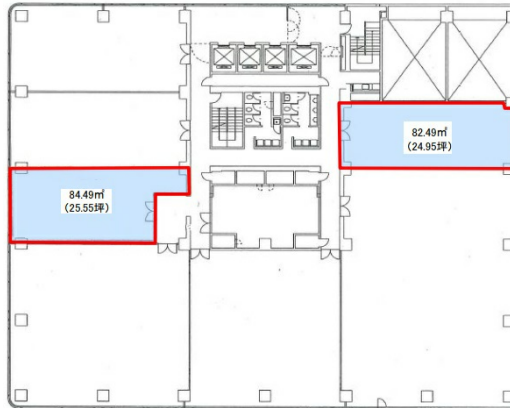

## 物件MAP

賃貸条件	
坪数	24.95坪
階数	5階 (507)
入居可能日	
ビル情報	
所在地	新潟県新潟市中央区万代4-4-27
最寄り駅	JR越後線 新潟駅 徒歩9分 JR信越本線 新潟駅 徒歩9分 JR白新線 新潟駅 徒歩9分
エリア	新潟
竣工	1989年5月
耐震	新耐震基準
階数	地上11階
用途	事務所
構造	S造
設備情報	
エレベーター	4基
空調	個別空調
OAフロア	その他
基準階天井高	2,550mm
光ファイバー	有り
トイレ	男女別・室外
セキュリティ	有り
駐車場	有り