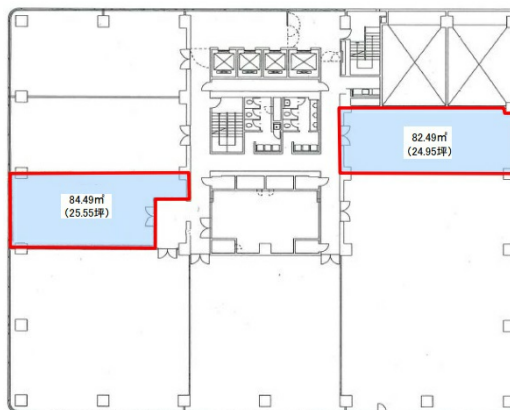

## 物件MAP

賃貸条件	
坪数	25.55坪
階数	5階 (502)
入居可能日	
ビル情報	
所在地	新潟県新潟市中央区万代4-4-27
最寄り駅	JR越後線 新潟駅 徒歩9分 JR信越本線 新潟駅 徒歩9分 JR白新線 新潟駅 徒歩9分
エリア	新潟
竣工	1989年5月
耐震	新耐震基準
階数	地上11階
用途	事務所
構造	S造
設備情報	
エレベーター	4基
空調	個別空調
OAフロア	その他
基準階天井高	2,550mm
光ファイバー	有り
トイレ	男女別・室外
セキュリティ	有り
駐車場	有り