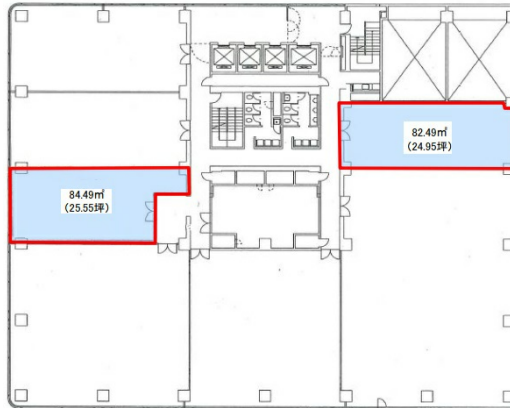

メットライフ新潟テレコムビル 5階25.55坪

新潟県新潟市中央区万代4-4-27

物件MAP

賃貸条件	
坪数	25.55坪
階数	5階 (502)
入居可能日	
ビル情報	
所在地	新潟県新潟市中央区万代4-4-27
最寄り駅	JR越後線 新潟駅 徒歩9分 JR信越本線 新潟駅 徒歩9分 JR白新線 新潟駅 徒歩9分
エリア	新潟
竣工	1989年5月
耐震	新耐震基準
階数	地上11階
用途	事務所
構造	S造
設備情報	
エレベーター	4基
空調	個別空調
OAフロア	その他
基準階天井高	2,550mm
光ファイバー	有り
トイレ	男女別・室外
セキュリティ	有り
駐車場	有り