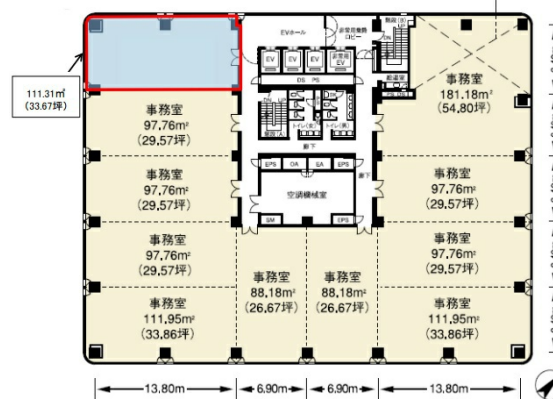

メットライフ新潟テレコムビル 4階33.67坪

新潟県新潟市中央区万代4-4-27

物件MAP

賃貸条件	
坪数	33.67坪
階数	4階 (401)
入居可能日	
ビル情報	
所在地	新潟県新潟市中央区万代4-4-27
最寄り駅	JR越後線 新潟駅 徒歩9分 JR信越本線 新潟駅 徒歩9分 JR白新線 新潟駅 徒歩9分
エリア	新潟
竣工	1989年5月
耐震	新耐震基準
階数	地上11階
用途	事務所
構造	S造
設備情報	
エレベーター	4基
空調	個別空調
OAフロア	その他
基準階天井高	2,550mm
光ファイバー	有り
トイレ	男女別・室外
セキュリティ	有り
駐車場	有り