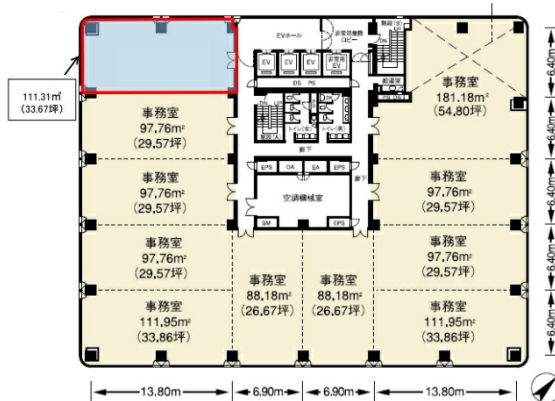

メットライフ新潟テレコムビル 4階33.67坪

新潟県新潟市中央区万代4-4-27

物件MAP

賃貸条件	
坪数	33.67坪
階数	4階 (401)
入居可能日	
ビル情報	
所在地	新潟県新潟市中央区万代4-4-27
最寄り駅	JR越後線 新潟駅 徒歩9分 JR信越本線 新潟駅 徒歩9分 JR白新線 新潟駅 徒歩9分
エリア	新潟
竣工	1989年5月
耐震	新耐震基準
階数	地上11階
用途	事務所
構造	S造
設備情報	
エレベーター	4基
空調	個別空調
OAフロア	その他
基準階天井高	2,550mm
光ファイバー	有り
トイレ	男女別・室外
セキュリティ	有り
駐車場	有り

事務所移転の簡単検索サイト Quick Service クイックサービス

メットライフ新潟テレコムビル 4階33.67坪 新潟県新潟市中央区万代4-4-27

新潟 (ビルID: 0011093) の賃貸オフィス

貸事務所・レンタルオフィス・オフィス移転ならQuickService

物件詳細はこちらから

 0120-55-2620

【受付時間】平日9:30~18:30