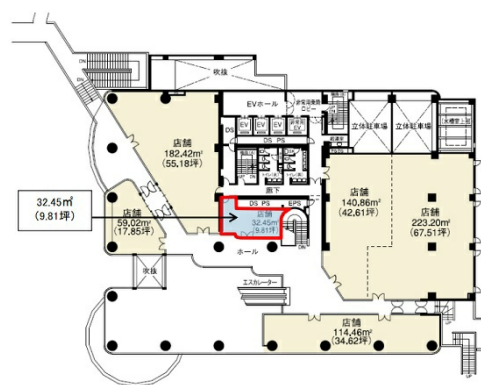

メットライフ新潟テレコムビル 2階9.81坪

新潟県新潟市中央区万代4-4-27

物件MAP

賃貸条件	
坪数	9.81坪
階数	2階 (205)
入居可能日	
ビル情報	
所在地	新潟県新潟市中央区万代4-4-27
最寄り駅	JR越後線 新潟駅 徒歩9分 JR信越本線 新潟駅 徒歩9分 JR白新線 新潟駅 徒歩9分
エリア	新潟
竣工	1989年5月
耐震	新耐震基準
階数	地上11階
用途	店舗
構造	S造
設備情報	
エレベーター	4基
空調	個別空調
OAフロア	その他
基準階天井高	2,550mm
光ファイバー	有り
トイレ	男女別・室外
セキュリティ	有り
駐車場	有り