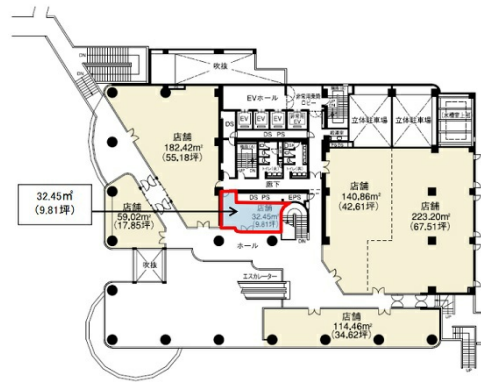

メットライフ新潟テレコムビル 2階9.81坪

新潟県新潟市中央区万代4-4-27

物件MAP

賃貸条件	
坪数	9.81坪
階数	2階 (205)
入居可能日	
ビル情報	
所在地	新潟県新潟市中央区万代4-4-27
最寄り駅	JR越後線 新潟駅 徒歩9分 JR信越本線 新潟駅 徒歩9分 JR白新線 新潟駅 徒歩9分
エリア	新潟
竣工	1989年5月
耐震	新耐震基準
階数	地上11階
用途	店舗
構造	S造
設備情報	
エレベーター	4基
空調	個別空調
OAフロア	その他
基準階天井高	2,550mm
光ファイバー	有り
トイレ	男女別・室外
セキュリティ	有り
駐車場	有り

事務所移転の簡単検索サイト

Quick Service

クイックサービス

メットライフ新潟テレコムビル 2階9.81坪 新潟県新潟市中央区万代4-4-27

新潟 (ビルID: 0011093) の賃貸オフィス

貸事務所・レンタルオフィス・オフィス移転ならQuickService

物件詳細はこちらから

0120-55-2620