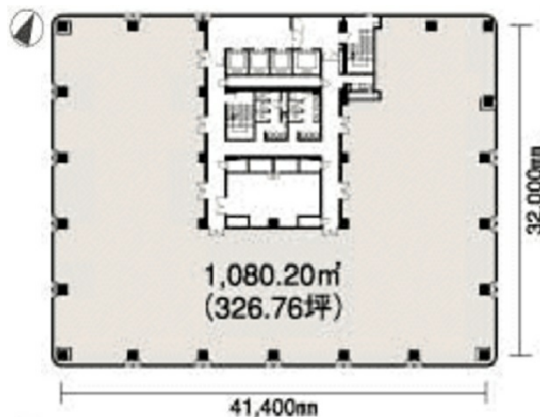

メットライフ新潟テレコムビル 2階17.85坪

新潟県新潟市中央区万代4-4-27

物件MAP

賃貸条件	
月額賃料	相談
坪数	17.85坪
坪単価	相談
共益費	賃料に含む
礼金	無し
敷金（保証金）	10ヶ月
階数	2階（202）
入居可能日	即日
ビル情報	
所在地	新潟県新潟市中央区万代4-4-27
最寄り駅	JR越後線 新潟駅 徒歩9分 JR信越本線 新潟駅 徒歩9分 JR白新線 新潟駅 徒歩9分
エリア	新潟
竣工	1989年5月
耐震	新耐震基準
階数	地上11階
用途	事務所/店舗
構造	S造
設備情報	
エレベーター	4基
空調	個別空調
OAフロア	その他
基準階天井高	2,550mm
光ファイバー	有り
トイレ	男女別・室外
セキュリティ	有り
駐車場	有り