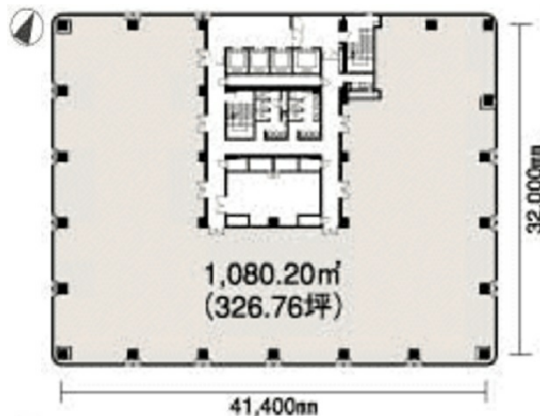

メットライフ新潟テレコムビル 2階17.85坪

新潟県新潟市中央区万代4-4-27

物件MAP

賃貸条件	
月額賃料	相談
坪数	17.85坪
坪単価	相談
共益費	賃料に含む
礼金	無し
敷金（保証金）	10ヶ月
階数	2階（202）
入居可能日	即日

ビル情報	
所在地	新潟県新潟市中央区万代4-4-27
最寄り駅	JR越後線 新潟駅 徒歩9分 JR信越本線 新潟駅 徒歩9分 JR白新線 新潟駅 徒歩9分
エリア	新潟
竣工	1989年5月
耐震	新耐震基準
階数	地上11階
用途	事務所/店舗
構造	S造

設備情報	
エレベーター	4基
空調	個別空調
OAフロア	その他
基準階天井高	2,550mm
光ファイバー	有り
トイレ	男女別・室外
セキュリティ	有り
駐車場	有り