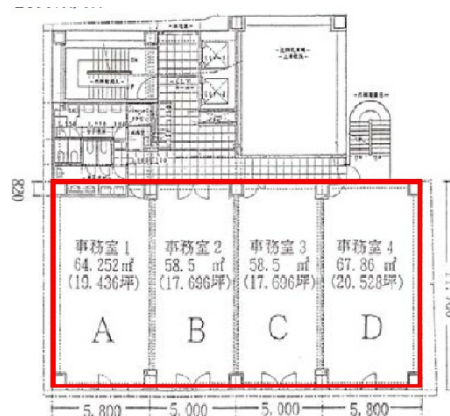

文光堂ビル 8階19.43坪

新潟県新潟市中央区万代4-1-8

物件MAP

賃貸条件	
坪数	19.43坪
階数	8階 (A)
入居可能日	
ビル情報	
所在地	新潟県新潟市中央区万代4-1-8
最寄り駅	JR越後線 新潟駅 徒歩8分 JR信越本線 新潟駅 徒歩8分 JR白新線 新潟駅 徒歩8分
エリア	新潟
竣工	1992年3月
耐震	新耐震基準
階数	地上9階
用途	事務所
構造	S造
設備情報	
エレベーター	1基
空調	個別空調
OAフロア	その他
基準階天井高	2,600mm
光ファイバー	無し
トイレ	男女別・室外
セキュリティ	無し
駐車場	有り

事務所移転の簡単検索サイト

Quick Service

クイックサービス

文光堂ビル 8階19.43坪 新潟県新潟市中央区万代4-1-8

新潟 (ビルID: 0011092) の賃貸オフィス

貸事務所・レンタルオフィス・オフィス移転ならQuickService

物件詳細はこちらから

0120-55-2620