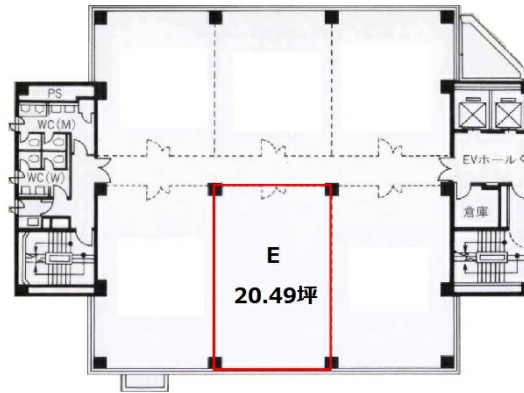

# 日生南笹口ビル 6階20.49坪

新潟県新潟市中央区南笹口1-1-54

物件MAP

賃貸条件	
月額賃料	225,390円 (税別)
坪数	20.49坪
坪単価	11,000円 (税別)
共益費	賃料に含む
礼金	無し
敷金 (保証金)	12ヶ月
階数	6階 (6E)
入居可能日	即日

ビル情報	
所在地	新潟県新潟市中央区南笹口1-1-54
最寄り駅	JR越後線 新潟駅 徒歩5分 JR信越本線 新潟駅 徒歩5分 JR白新線 新潟駅 徒歩5分
エリア	新潟
竣工	1984年12月
耐震	新耐震基準
階数	地上9階
用途	事務所
構造	S造

設備情報	
エレベーター	1基
空調	セントラル空調
OAフロア	その他
基準階天井高	2,500mm
光ファイバー	無し
トイレ	男女別・室外
セキュリティ	無し
駐車場	有り