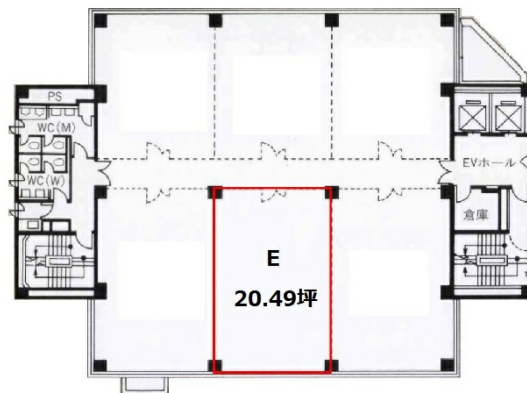

日生南笹口ビル 6階20.49坪

新潟県新潟市中央区南笹口1-1-54

物件MAP

賃貸条件	
月額賃料	225,390円 (税別)
坪数	20.49坪
坪単価	11,000円 (税別)
共益費	賃料に含む
礼金	無し
敷金 (保証金)	12ヶ月
階数	6階 (6E)
入居可能日	即日

ビル情報	
所在地	新潟県新潟市中央区南笹口1-1-54
最寄り駅	JR越後線 新潟駅 徒歩5分 JR信越本線 新潟駅 徒歩5分 JR白新線 新潟駅 徒歩5分
エリア	新潟
竣工	1984年12月
耐震	新耐震基準
階数	地上9階
用途	事務所
構造	S造

設備情報	
エレベーター	1基
空調	セントラル空調
OAフロア	その他
基準階天井高	2,500mm
光ファイバー	無し
トイレ	男女別・室外
セキュリティ	無し
駐車場	有り

事務所移転の簡単検索サイト

Quick Service

クイックサービス

日生南笹口ビル 6階20.49坪 新潟県新潟市中央区南笹口1-1-54

新潟 (ビルID: 0011082) の賃貸オフィス

貸事務所・レンタルオフィス・オフィス移転ならQuickService