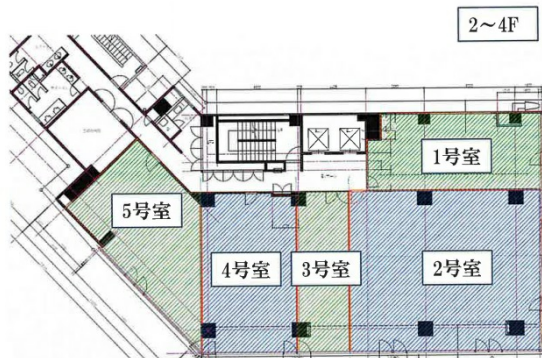

パーク新潟東大通ビル 6階11.91坪

新潟県新潟市中央区東大通2-3-28

物件MAP

賃貸条件	
月額賃料	131,010円 (税別)
坪数	11.91坪
坪単価	11,000円 (税別)
共益費	無し
礼金	無し
敷金 (保証金)	3ヶ月
階数	6階 (604)
入居可能日	相談

ビル情報	
所在地	新潟県新潟市中央区東大通2-3-28
最寄り駅	JR信越本線 新潟駅 徒歩5分
エリア	新潟
竣工	1991年6月
耐震	新耐震基準
階数	地上8階 地下1階
用途	事務所
構造	SRC造

設備情報	
エレベーター	2基
空調	個別空調
OAフロア	タイルカーペット
基準階天井高	2,600mm
光ファイバー	有り
トイレ	男女別・室外
セキュリティ	有り
駐車場	有り

事務所移転の簡単検索サイト

Quick Service

クイックサービス

パーク新潟東大通ビル 6階11.91坪 新潟県新潟市中央区東大通2-3-28

新潟 (ビルID: 0011076) の賃貸オフィス

貸事務所・レンタルオフィス・オフィス移転ならQuickService