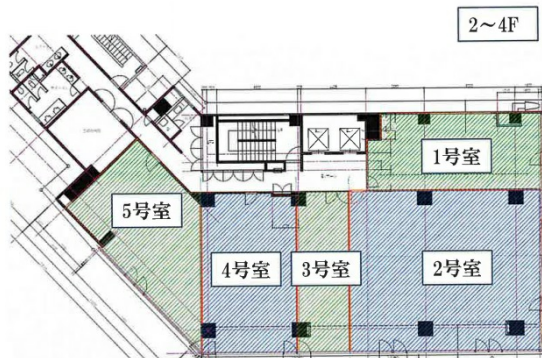

# パーク新潟東大通ビル 6階18.38坪

新潟県新潟市中央区東大通2-3-28

## 物件MAP

賃貸条件	
月額賃料	220,560円 (税別)
坪数	18.38坪
坪単価	12,000円 (税別)
共益費	無し
礼金	無し
敷金 (保証金)	3ヶ月
階数	6階 (601)
入居可能日	相談

ビル情報	
所在地	新潟県新潟市中央区東大通2-3-28
最寄り駅	JR信越本線 新潟駅 徒歩5分
エリア	新潟
竣工	1991年6月
耐震	新耐震基準
階数	地上8階 地下1階
用途	事務所
構造	SRC造

設備情報	
エレベーター	2基
空調	個別空調
OAフロア	タイルカーペット
基準階天井高	2,600mm
光ファイバー	有り
トイレ	男女別・室外
セキュリティ	有り
駐車場	有り

事務所移転の簡単検索サイト

**Quick Service**

クイックサービス

パーク新潟東大通ビル 6階18.38坪 新潟県新潟市中央区東大通2-3-28

新潟 (ビルID: 0011076) の賃貸オフィス

貸事務所・レンタルオフィス・オフィス移転なら**QuickService**