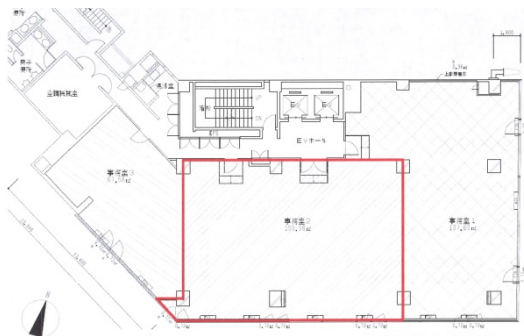

パーク新潟東大通ビル 5階47.83坪

新潟県新潟市中央区東大通2-3-28

物件MAP

賃貸条件	
坪数	47.83坪
階数	5階 (503)
入居可能日	
ビル情報	
所在地	新潟県新潟市中央区東大通2-3-28
最寄り駅	JR信越本線 新潟駅 徒歩5分
エリア	新潟
竣工	1991年6月
耐震	新耐震基準
階数	地上8階 地下1階
用途	事務所
構造	SRC造
設備情報	
エレベーター	2基
空調	個別空調
OAフロア	タイルカーペット
基準階天井高	2,600mm
光ファイバー	有り
トイレ	男女別・室外
セキュリティ	有り
駐車場	有り

事務所移転の簡単検索サイト

Quick Service

クイックサービス

パーク新潟東大通ビル 5階47.83坪 新潟県新潟市中央区東大通2-3-28

新潟 (ビルID: 0011076) の賃貸オフィス

貸事務所・レンタルオフィス・オフィス移転なら**QuickService**

物件詳細はこちらから

0120-55-2620