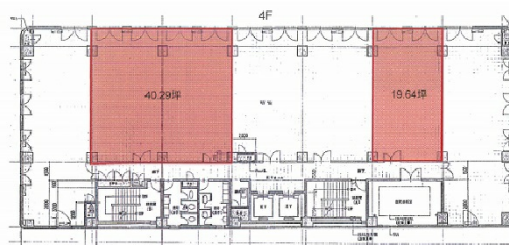

ストークビル 榎谷小路 4階40.29坪

新潟県新潟市中央区上大川前通6-1178-1

物件MAP

賃貸条件	
坪数	40.29坪
階数	4階
入居可能日	
ビル情報	
所在地	新潟県新潟市中央区上大川前通6-1178-1
最寄り駅	JR越後線 新潟駅 徒歩20分 JR信越本線 新潟駅 徒歩20分 JR白新線 新潟駅 徒歩20分
エリア	新潟
竣工	1984年9月
耐震	新耐震基準
階数	地上8階
用途	事務所
構造	S造
設備情報	
エレベーター	1基
空調	個別空調
OAフロア	その他
基準階天井高	
光ファイバー	無し
トイレ	男女別・室外
セキュリティ	無し
駐車場	無し