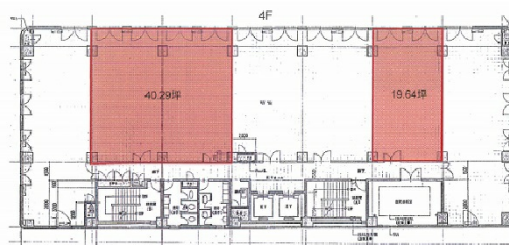

ストークビル榎谷小路 4階40.29坪

新潟県新潟市中央区上大川前通6-1178-1

物件MAP

賃貸条件	
坪数	40.29坪
階数	4階
入居可能日	
ビル情報	
所在地	新潟県新潟市中央区上大川前通6-1178-1
最寄り駅	JR越後線 新潟駅 徒歩20分 JR信越本線 新潟駅 徒歩20分 JR白新線 新潟駅 徒歩20分
エリア	新潟
竣工	1984年9月
耐震	新耐震基準
階数	地上8階
用途	事務所
構造	S造
設備情報	
エレベーター	1基
空調	個別空調
OAフロア	その他
基準階天井高	
光ファイバー	無し
トイレ	男女別・室外
セキュリティ	無し
駐車場	無し