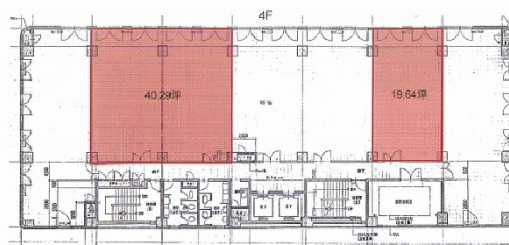

## 物件MAP

賃貸条件	
坪数	19.64坪
階数	4階
入居可能日	
ビル情報	
所在地	新潟県新潟市中央区上大川前通6-1178-1
最寄り駅	JR越後線 新潟駅 徒歩20分 JR信越本線 新潟駅 徒歩20分 JR白新線 新潟駅 徒歩20分
エリア	新潟
竣工	1984年9月
耐震	新耐震基準
階数	地上8階
用途	事務所
構造	S造
設備情報	
エレベーター	1基
空調	個別空調
OAフロア	その他
基準階天井高	
光ファイバー	無し
トイレ	男女別・室外
セキュリティ	無し
駐車場	無し