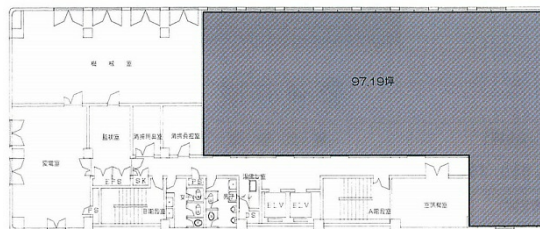

ストークビル 榎谷小路 8階97.19坪

新潟県新潟市中央区上大川前通6-1178-1

物件MAP

賃貸条件	
坪数	97.19坪
階数	8階
入居可能日	

ビル情報	
所在地	新潟県新潟市中央区上大川前通6-1178-1
最寄り駅	JR越後線 新潟駅 徒歩20分 JR信越本線 新潟駅 徒歩20分 JR白新線 新潟駅 徒歩20分
エリア	新潟
竣工	1984年9月
耐震	新耐震基準
階数	地上8階
用途	事務所
構造	S造