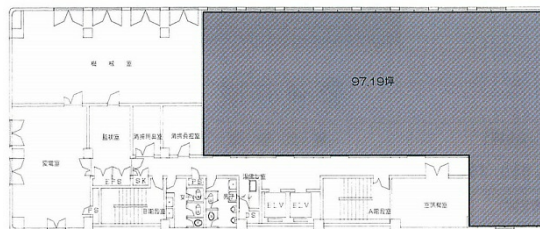

## 物件MAP

賃貸条件	
坪数	97.19坪
階数	8階
入居可能日	
ビル情報	
所在地	新潟県新潟市中央区上大川前通6-1178-1
最寄り駅	JR越後線 新潟駅 徒歩20分 JR信越本線 新潟駅 徒歩20分 JR白新線 新潟駅 徒歩20分
エリア	新潟
竣工	1984年9月
耐震	新耐震基準
階数	地上8階
用途	事務所
構造	S造
設備情報	
エレベーター	1基
空調	個別空調
OAフロア	その他
基準階天井高	
光ファイバー	無し
トイレ	男女別・室外
セキュリティ	無し
駐車場	無し