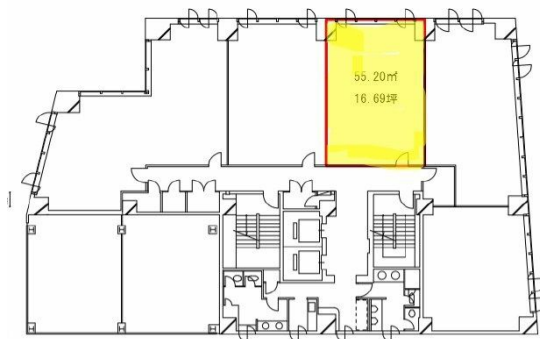

# 大樹生命松江ビル 7階16.69坪

島根県松江市白潟本町13-4

## 物件MAP

賃貸条件	
坪数	16.69坪
階数	7階
入居可能日	
ビル情報	
所在地	島根県松江市白潟本町13-4
最寄り駅	JR山陰本線 松江駅 徒歩12分
エリア	島根
竣工	1997年11月
耐震	新耐震基準
階数	地上8階
用途	事務所
構造	SRC造
設備情報	
エレベーター	2基
空調	個別空調
OAフロア	
基準階天井高	2,600mm
光ファイバー	有り
トイレ	男女別・室外
セキュリティ	有り
駐車場	有り