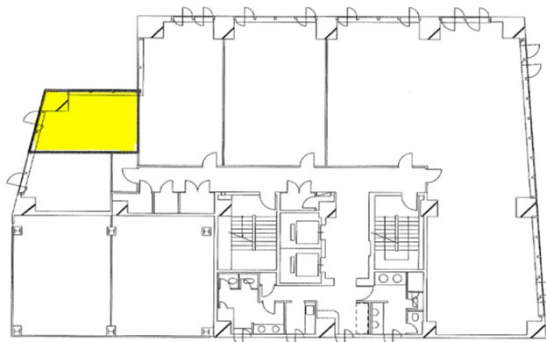

大樹生命松江ビル 5階6.79坪

島根県松江市白潟本町13-4

物件MAP

賃貸条件	
坪数	6.79坪
階数	5階
入居可能日	
ビル情報	
所在地	島根県松江市白潟本町13-4
最寄り駅	JR山陰本線 松江駅 徒歩12分
エリア	島根
竣工	1997年11月
耐震	新耐震基準
階数	地上8階
用途	事務所
構造	SRC造
設備情報	
エレベーター	2基
空調	個別空調
OAフロア	
基準階天井高	2,600mm
光ファイバー	有り
トイレ	男女別・室外
セキュリティ	有り
駐車場	有り