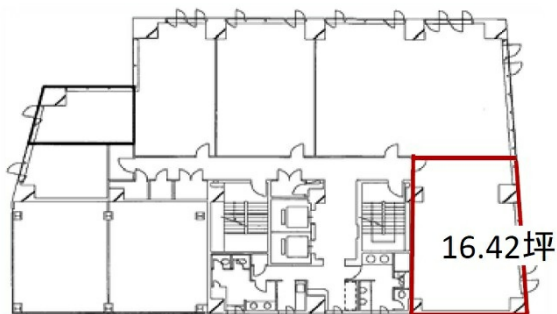

大樹生命松江ビル 3階16.42坪

島根県松江市白潟本町13-4

物件MAP

賃貸条件	
坪数	16.42坪
階数	3階
入居可能日	
ビル情報	
所在地	島根県松江市白潟本町13-4
最寄り駅	JR山陰本線 松江駅 徒歩12分
エリア	島根
竣工	1997年11月
耐震	新耐震基準
階数	地上8階
用途	事務所
構造	SRC造
設備情報	
エレベーター	2基
空調	個別空調
OAフロア	
基準階天井高	2,600mm
光ファイバー	有り
トイレ	男女別・室外
セキュリティ	有り
駐車場	有り