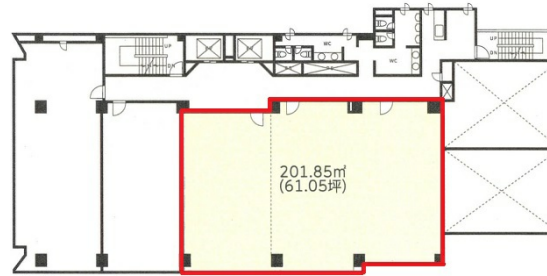

## 物件MAP

賃貸条件	
月額賃料	相談
坪数	61.05坪
坪単価	相談
共益費	相談
礼金	1ヶ月
敷金（保証金）	6ヶ月
階数	5階
入居可能日	即日

ビル情報	
所在地	島根県松江市朝日町498-6
最寄り駅	JR山陰本線 松江駅 徒歩4分
エリア	島根
竣工	1991年5月
耐震	新耐震基準
階数	地上9階
用途	事務所
構造	SRC造

設備情報	
エレベーター	2基
空調	個別空調
OAフロア	OAフロア
基準階天井高	2,550mm
光ファイバー	有り
トイレ	男女別・室外
セキュリティ	有り
駐車場	有り