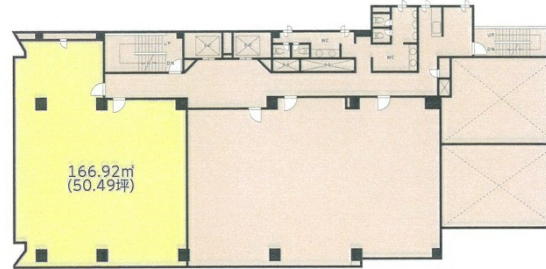

日進松江ビル 9階50.49坪

島根県松江市朝日町498-6

物件MAP

賃貸条件	
坪数	50.49坪
階数	9階
入居可能日	
ビル情報	
所在地	島根県松江市朝日町498-6
最寄り駅	JR山陰本線 松江駅 徒歩4分
エリア	島根
竣工	1991年5月
耐震	新耐震基準
階数	地上9階
用途	事務所
構造	SRC造
設備情報	
エレベーター	2基
空調	個別空調
OAフロア	OAフロア
基準階天井高	2,550mm
光ファイバー	有り
トイレ	男女別・室外
セキュリティ	有り
駐車場	有り