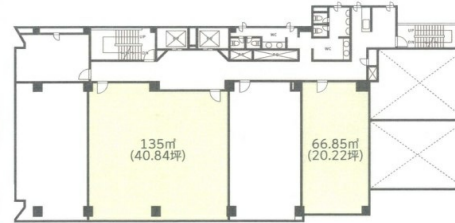

日進松江ビル 8階40.84坪

島根県松江市朝日町498-6

物件MAP

賃貸条件	
坪数	40.84坪
階数	8階
入居可能日	
ビル情報	
所在地	島根県松江市朝日町498-6
最寄り駅	JR山陰本線 松江駅 徒歩4分
エリア	島根
竣工	1991年5月
耐震	新耐震基準
階数	地上9階
用途	事務所
構造	SRC造
設備情報	
エレベーター	2基
空調	個別空調
OAフロア	OAフロア
基準階天井高	2,550mm
光ファイバー	有り
トイレ	男女別・室外
セキュリティ	有り
駐車場	有り