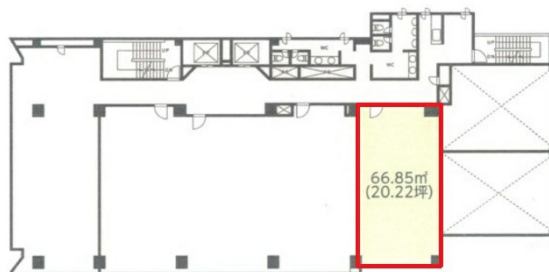

## 物件MAP

賃貸条件	
月額賃料	相談
坪数	20.22坪
坪単価	相談
共益費	相談
礼金	1ヶ月
敷金（保証金）	6ヶ月
階数	4階
入居可能日	即日

ビル情報	
所在地	島根県松江市朝日町498-6
最寄り駅	JR山陰本線 松江駅 徒歩4分
エリア	島根
竣工	1991年5月
耐震	新耐震基準
階数	地上9階
用途	事務所
構造	SRC造

設備情報	
エレベーター	2基
空調	個別空調
OAフロア	OAフロア
基準階天井高	2,550mm
光ファイバー	有り
トイレ	男女別・室外
セキュリティ	有り
駐車場	有り