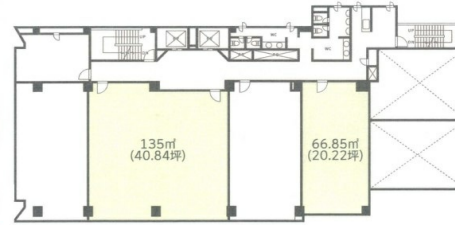

日進松江ビル 8階20.22坪

島根県松江市朝日町498-6

物件MAP

賃貸条件	
坪数	20.22坪
階数	8階
入居可能日	

ビル情報	
所在地	島根県松江市朝日町498-6
最寄り駅	JR山陰本線 松江駅 徒歩4分
エリア	島根
竣工	1991年5月
耐震	新耐震基準
階数	地上9階
用途	事務所
構造	SRC造

設備情報	
エレベーター	2基
空調	個別空調
OAフロア	OAフロア
基準階天井高	2,550mm
光ファイバー	有り
トイレ	男女別・室外
セキュリティ	有り
駐車場	有り