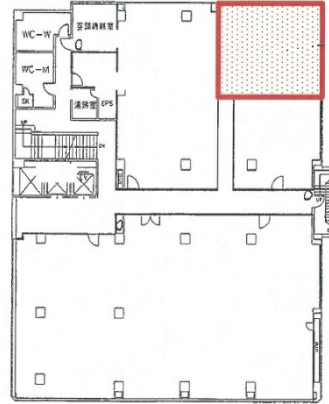

松江SUNビル 6階17.19坪

島根県松江市朝日町477-17

物件MAP

賃貸条件	
坪数	17.19坪
階数	6階
入居可能日	
ビル情報	
所在地	島根県松江市朝日町477-17
最寄り駅	JR山陰本線 松江駅 徒歩1分
エリア	島根
竣工	1988年2月
耐震	新耐震基準
階数	地上8階
用途	事務所
構造	SRC造
設備情報	
エレベーター	2基
空調	個別空調
OAフロア	OAフロア
基準階天井高	2,500mm
光ファイバー	有り
トイレ	男女別・室外
セキュリティ	有り
駐車場	有り

事務所移転の簡単検索サイト

Quick Service

クイックサービス

松江SUNビル 6階17.19坪 島根県松江市朝日町477-17

島根 (ビルID: 0010998) の賃貸オフィス

貸事務所・レンタルオフィス・オフィス移転ならQuickService

物件詳細はこちらから

 0120-55-2620