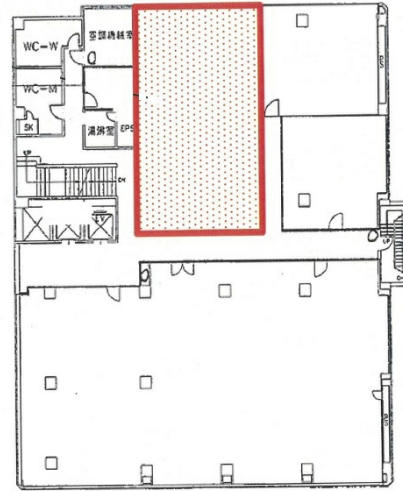

松江SUNビル 6階38.51坪

島根県松江市朝日町477-17

物件MAP

賃貸条件	
坪数	38.51坪
階数	6階
入居可能日	
ビル情報	
所在地	島根県松江市朝日町477-17
最寄り駅	JR山陰本線 松江駅 徒歩1分
エリア	島根
竣工	1988年2月
耐震	新耐震基準
階数	地上8階
用途	事務所
構造	SRC造
設備情報	
エレベーター	2基
空調	個別空調
OAフロア	OAフロア
基準階天井高	2,500mm
光ファイバー	有り
トイレ	男女別・室外
セキュリティ	有り
駐車場	有り

事務所移転の簡単検索サイト

Quick Service

クイックサービス

松江SUNビル 6階38.51坪 島根県松江市朝日町477-17

島根 (ビルID: 0010998) の賃貸オフィス

貸事務所・レンタルオフィス・オフィス移転ならQuickService

物件詳細はこちらから

0120-55-2620