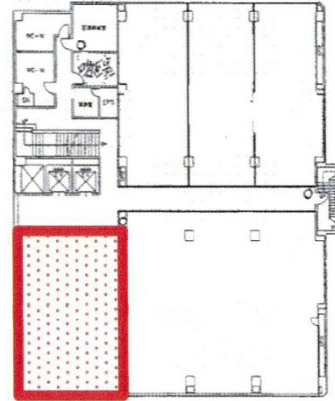

松江SUNビル 8階36.33坪

島根県松江市朝日町477-17

物件MAP

賃貸条件	
坪数	36.33坪
階数	8階
入居可能日	
ビル情報	
所在地	島根県松江市朝日町477-17
最寄り駅	JR山陰本線 松江駅 徒歩1分
エリア	島根
竣工	1988年2月
耐震	新耐震基準
階数	地上8階
用途	事務所
構造	SRC造
設備情報	
エレベーター	2基
空調	個別空調
OAフロア	OAフロア
基準階天井高	2,500mm
光ファイバー	有り
トイレ	男女別・室外
セキュリティ	有り
駐車場	有り

事務所移転の簡単検索サイト

Quick Service

クイックサービス

松江SUNビル 8階36.33坪 島根県松江市朝日町477-17

島根 (ビルID: 0010998) の賃貸オフィス

貸事務所・レンタルオフィス・オフィス移転ならQuickService

物件詳細はこちらから

0120-55-2620