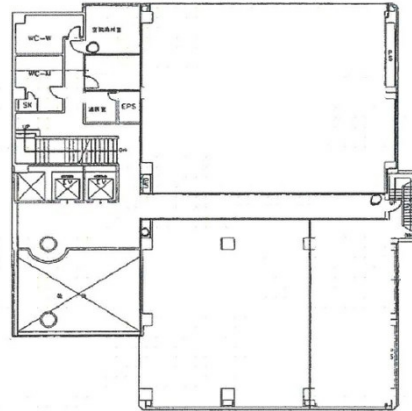

松江SUNビル 2階26.79坪

島根県松江市朝日町477-17

物件MAP

賃貸条件	
坪数	26.79坪
階数	2階
入居可能日	

ビル情報	
所在地	島根県松江市朝日町477-17
最寄り駅	JR山陰本線 松江駅 徒歩1分
エリア	島根
竣工	1988年2月
耐震	新耐震基準
階数	地上8階
用途	事務所
構造	SRC造

設備情報	
エレベーター	2基
空調	個別空調
OAフロア	OAフロア
基準階天井高	2,500mm
光ファイバー	有り
トイレ	男女別・室外
セキュリティ	有り
駐車場	有り

事務所移転の簡単検索サイト

Quick Service

クイックサービス

松江SUNビル 2階26.79坪 島根県松江市朝日町477-17

島根 (ビルID: 0010998) の賃貸オフィス

貸事務所・レンタルオフィス・オフィス移転ならQuickService

物件詳細はこちらから

0120-55-2620