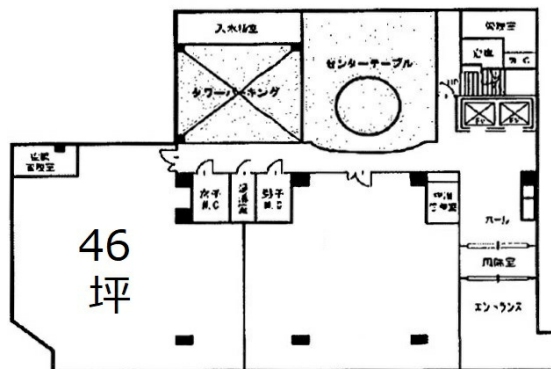

# 松江センタービル 1階91坪

島根県松江市朝日町498

## 物件MAP

| 賃貸条件   |                 |
|--------|-----------------|
| 坪数     | 91坪             |
| 階数     | 1階 (AB)         |
| 入居可能日  |                 |
| ビル情報   |                 |
| 所在地    | 島根県松江市朝日町498    |
| 最寄り駅   | JR山陰本線 松江駅 徒歩4分 |
| エリア    | 島根              |
| 竣工     | 1983年8月         |
| 耐震     | 新耐震基準           |
| 階数     | 地上10階           |
| 用途     | 事務所             |
| 構造     | SRC造            |
| 設備情報   |                 |
| エレベーター | 2基              |
| 空調     | 個別空調            |
| OAフロア  | タイルカーペット        |
| 基準階天井高 |                 |
| 光ファイバー | 有り              |
| トイレ    | 男女別・室外          |
| セキュリティ | 有り              |
| 駐車場    | 無し              |