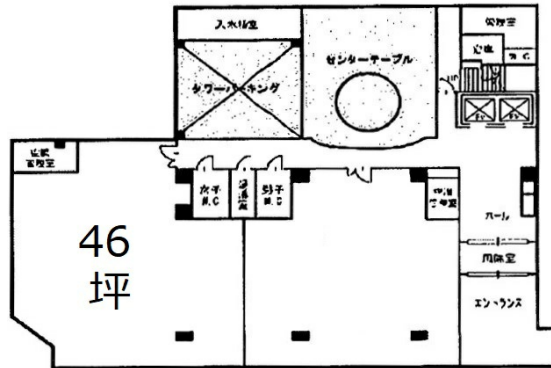

松江センタービル 1階91坪

島根県松江市朝日町498

物件MAP

賃貸条件	
坪数	91坪
階数	1階 (AB)
入居可能日	

ビル情報	
所在地	島根県松江市朝日町498
最寄り駅	JR山陰本線 松江駅 徒歩4分
エリア	島根
竣工	1983年8月
耐震	新耐震基準
階数	地上10階
用途	事務所
構造	SRC造

設備情報	
エレベーター	2基
空調	個別空調
OAフロア	タイルカーペット
基準階天井高	
光ファイバー	有り
トイレ	男女別・室外
セキュリティ	有り
駐車場	無し

事務所移転の簡単検索サイト

松江センタービル 1階91坪 島根県松江市朝日町498

島根 (ビルID: 0010997) の賃貸オフィス

貸事務所・レンタルオフィス・オフィス移転ならQuickService

物件詳細はこちらから

 0120-55-2620

【受付時間】平日9:30~18:30