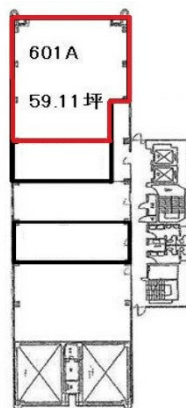

甲南アセット松江ビル 6階59.11坪

島根県松江市朝日町484-16

物件MAP

賃貸条件	
月額賃料	相談
坪数	59.11坪
坪単価	相談
共益費	177,330円
礼金	無し
敷金（保証金）	10ヶ月
階数	6階（601A）
入居可能日	即日

ビル情報	
所在地	島根県松江市朝日町484-16
最寄り駅	JR山陰本線 松江駅 徒歩1分
エリア	島根
竣工	1979年11月
耐震	旧耐震基準
階数	地上9階 地下1階
用途	事務所
構造	SRC造