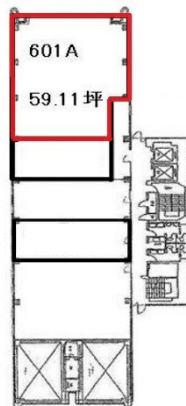

甲南アセット松江ビル 6階59.11坪

島根県松江市朝日町484-16

物件MAP

賃貸条件	
月額賃料	相談
坪数	59.11坪
坪単価	相談
共益費	177,330円
礼金	無し
敷金（保証金）	10ヶ月
階数	6階（601A）
入居可能日	即日

ビル情報	
所在地	島根県松江市朝日町484-16
最寄り駅	JR山陰本線 松江駅 徒歩1分
エリア	島根
竣工	1979年11月
耐震	旧耐震基準
階数	地上9階 地下1階
用途	事務所
構造	SRC造

設備情報	
エレベーター	2基
空調	個別空調
OAフロア	タイルカーペット
基準階天井高	
光ファイバー	有り
トイレ	男女別・室外
セキュリティ	有り
駐車場	有り

甲南アセット松江ビル 6階59.11坪 島根県松江市朝日町484-16

島根（ビルID：0010996）の賃貸オフィス

貸事務所・レンタルオフィス・オフィス移転ならQuickService

物件詳細はこちらから

 0120-55-2620

【受付時間】平日9:30~18:30