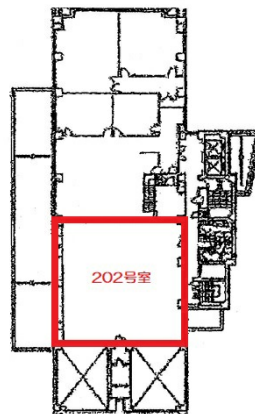

甲南アセット松江ビル 2階63.53坪

島根県松江市朝日町484-16

物件MAP

賃貸条件	
月額賃料	相談
坪数	63.53坪
坪単価	相談
共益費	190,590円
礼金	無し
敷金（保証金）	10ヶ月
階数	2階（202）
入居可能日	2024年4月

ビル情報	
所在地	島根県松江市朝日町484-16
最寄り駅	JR山陰本線 松江駅 徒歩1分
エリア	島根
竣工	1979年11月
耐震	旧耐震基準
階数	地上9階 地下1階
用途	事務所
構造	SRC造

設備情報	
エレベーター	2基
空調	個別空調
OAフロア	タイルカーペット
基準階天井高	
光ファイバー	有り
トイレ	男女別・室外
セキュリティ	有り
駐車場	有り

事務所移転の簡単検索サイト

Quick Service

クイックサービス

甲南アセット松江ビル 2階63.53坪 島根県松江市朝日町484-16

島根（ビルID：0010996）の賃貸オフィス

貸事務所・レンタルオフィス・オフィス移転ならQuickService