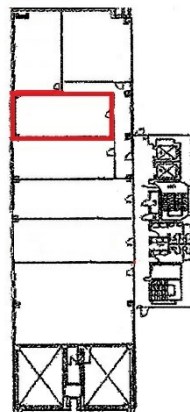

甲南アセット松江ビル 8階18.1坪

島根県松江市朝日町484-16

物件MAP

賃貸条件	
月額賃料	相談
坪数	18.1坪
坪単価	相談
共益費	54,300円
礼金	無し
敷金（保証金）	10ヶ月
階数	8階（801C）
入居可能日	即日

ビル情報	
所在地	島根県松江市朝日町484-16
最寄り駅	JR山陰本線 松江駅 徒歩1分
エリア	島根
竣工	1979年11月
耐震	旧耐震基準
階数	地上9階 地下1階
用途	事務所
構造	SRC造

設備情報	
エレベーター	2基
空調	個別空調
OAフロア	タイルカーペット
基準階天井高	
光ファイバー	有り
トイレ	男女別・室外
セキュリティ	有り
駐車場	有り