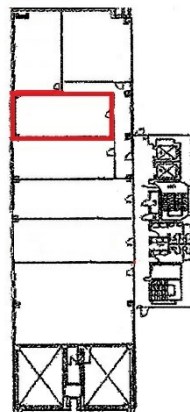

甲南アセット松江ビル 8階18.1坪

島根県松江市朝日町484-16

物件MAP

賃貸条件	
月額賃料	相談
坪数	18.1坪
坪単価	相談
共益費	54,300円
礼金	無し
敷金（保証金）	10ヶ月
階数	8階（801C）
入居可能日	即日

ビル情報	
所在地	島根県松江市朝日町484-16
最寄り駅	JR山陰本線 松江駅 徒歩1分
エリア	島根
竣工	1979年11月
耐震	旧耐震基準
階数	地上9階 地下1階
用途	事務所
構造	SRC造

設備情報	
エレベーター	2基
空調	個別空調
OAフロア	タイルカーペット
基準階天井高	
光ファイバー	有り
トイレ	男女別・室外
セキュリティ	有り
駐車場	有り

事務所移転の簡単検索サイト

Quick Service

クイックサービス

甲南アセット松江ビル 8階18.1坪 島根県松江市朝日町484-16

島根（ビルID：0010996）の賃貸オフィス

貸事務所・レンタルオフィス・オフィス移転ならQuickService