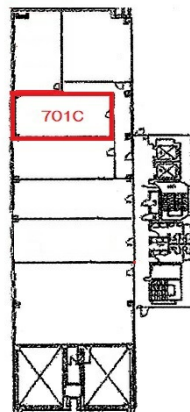

甲南アセット松江ビル 7階18.1坪

島根県松江市朝日町484-16

物件MAP

賃貸条件	
月額賃料	相談
坪数	18.1坪
坪単価	相談
共益費	54,300円
礼金	無し
敷金（保証金）	10ヶ月
階数	7階（701C）
入居可能日	即日

ビル情報	
所在地	島根県松江市朝日町484-16
最寄り駅	JR山陰本線 松江駅 徒歩1分
エリア	島根
竣工	1979年11月
耐震	旧耐震基準
階数	地上9階 地下1階
用途	事務所
構造	SRC造

設備情報	
エレベーター	2基
空調	個別空調
OAフロア	タイルカーペット
基準階天井高	
光ファイバー	有り
トイレ	男女別・室外
セキュリティ	有り
駐車場	有り